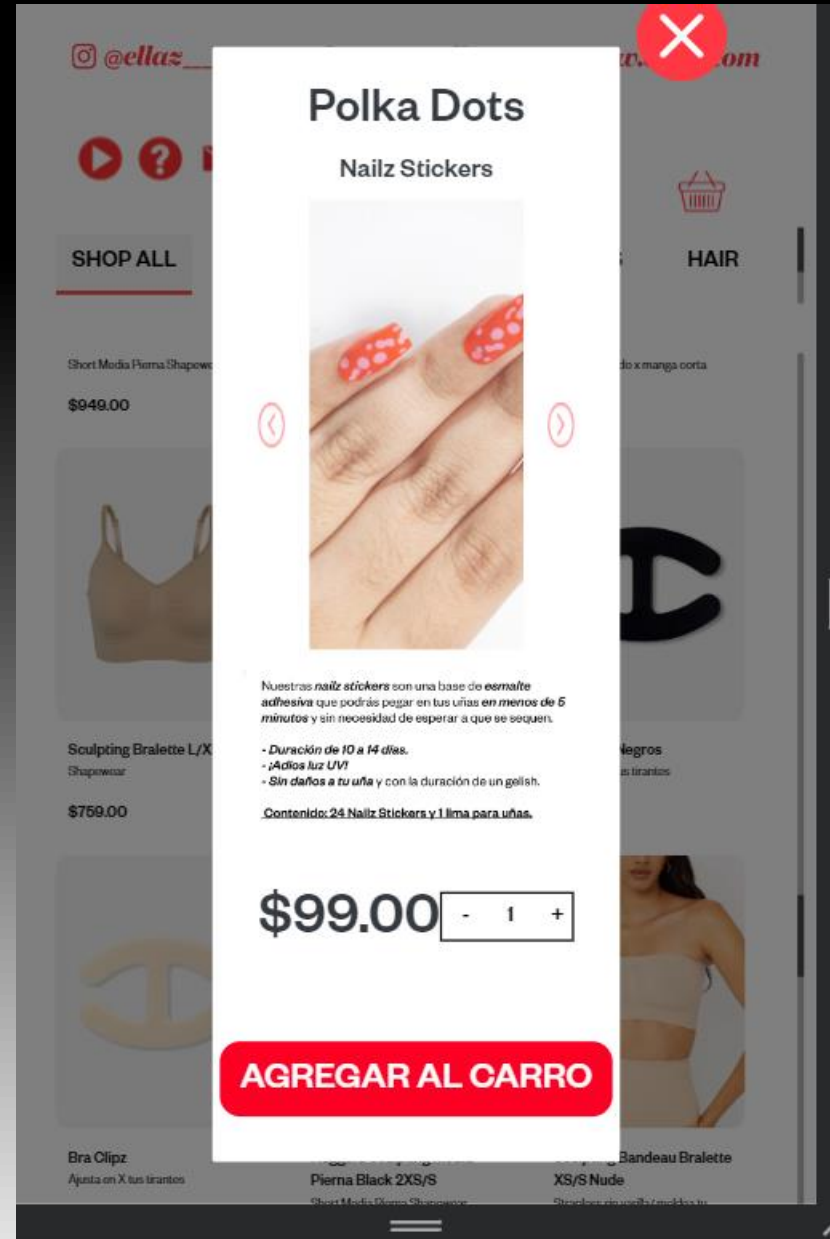

Montos debajo de \$50.00 solo en efectivo

MENÚ PRINCIPAL

Muestra todos los artículos disponibles para venta dentro de la Vending Machine. Libre navegación por toda la interfaz.

 @ellas___
  #todassomosellas
 www.ellas.com

ellas

[SHOP ALL](#)
[BOOBZ](#)
[COTTON](#)
[EXTRAS](#)
[HAIR](#)

 Galaxy Nailz Stickers \$99.00	 Cotton Candy Nailz Stickers \$99.00	 Cotton Slim Cropped T-Shirt XL Latte Camisa con manga corta \$659.00
		