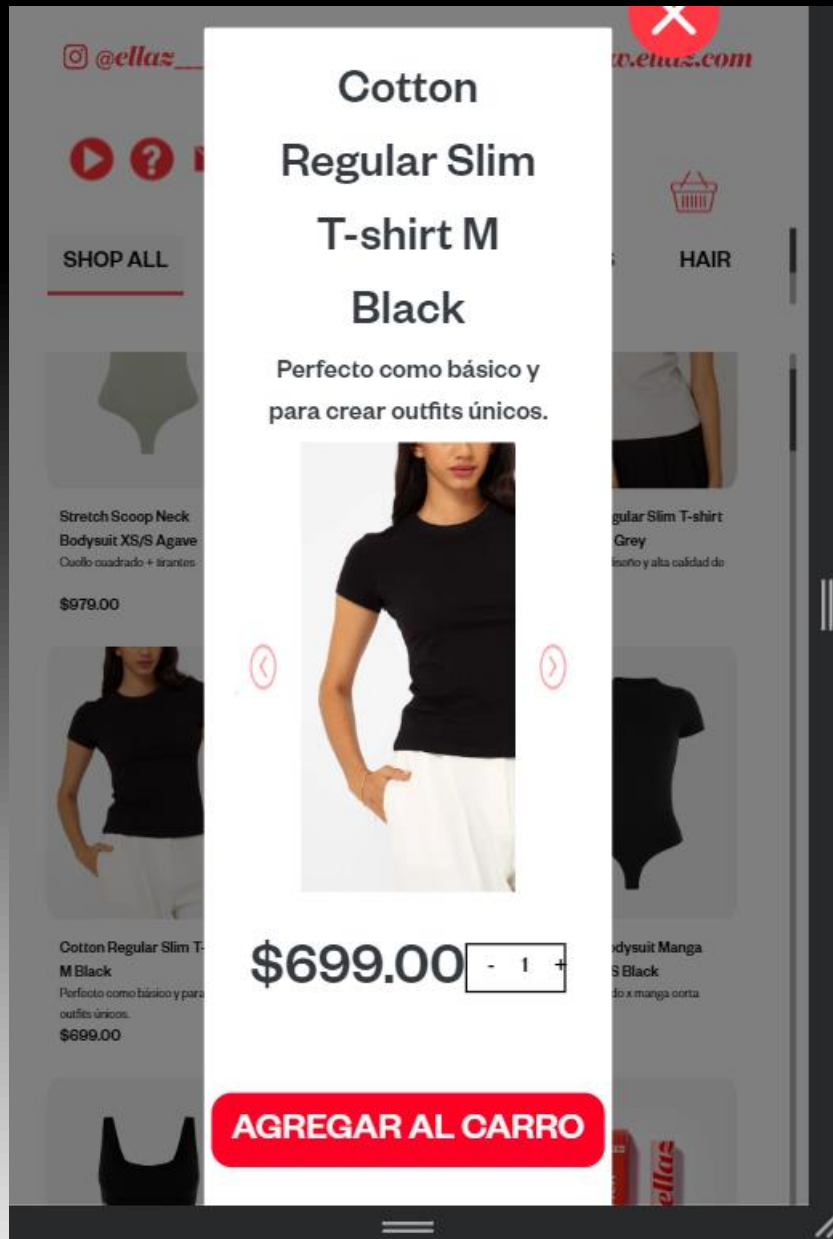

SELECCIÓN DE ARTICULOS

Muestra la pantalla seleccionada con los siguientes elementos:

- Nombre de artículo
- Subtitulo
- Imagen
- Descripción
- Precio
- Cantidad a elección
- Agregar al carro
- Cancelar