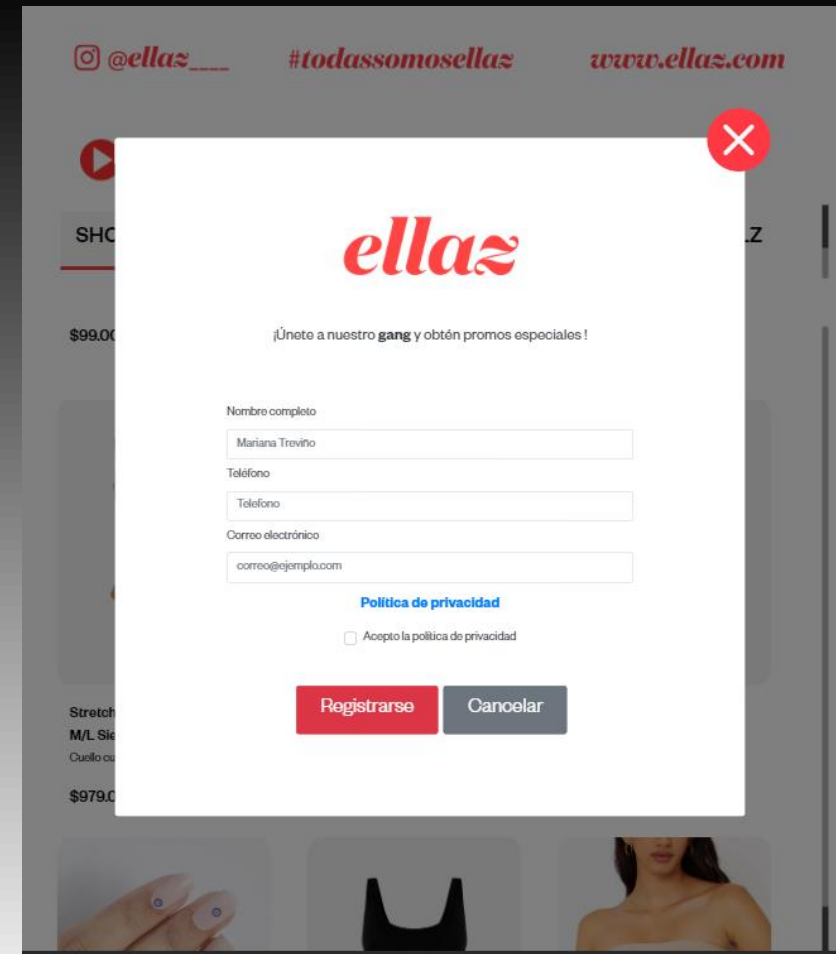

Aplicar cupón

Total

\$3,494.00

PAGAR

Continuar comprando

OTRAS APLICACIONES

BOTÓN DE DUDAS

BOTÓN DE REGISTRO / DATA COLLECT