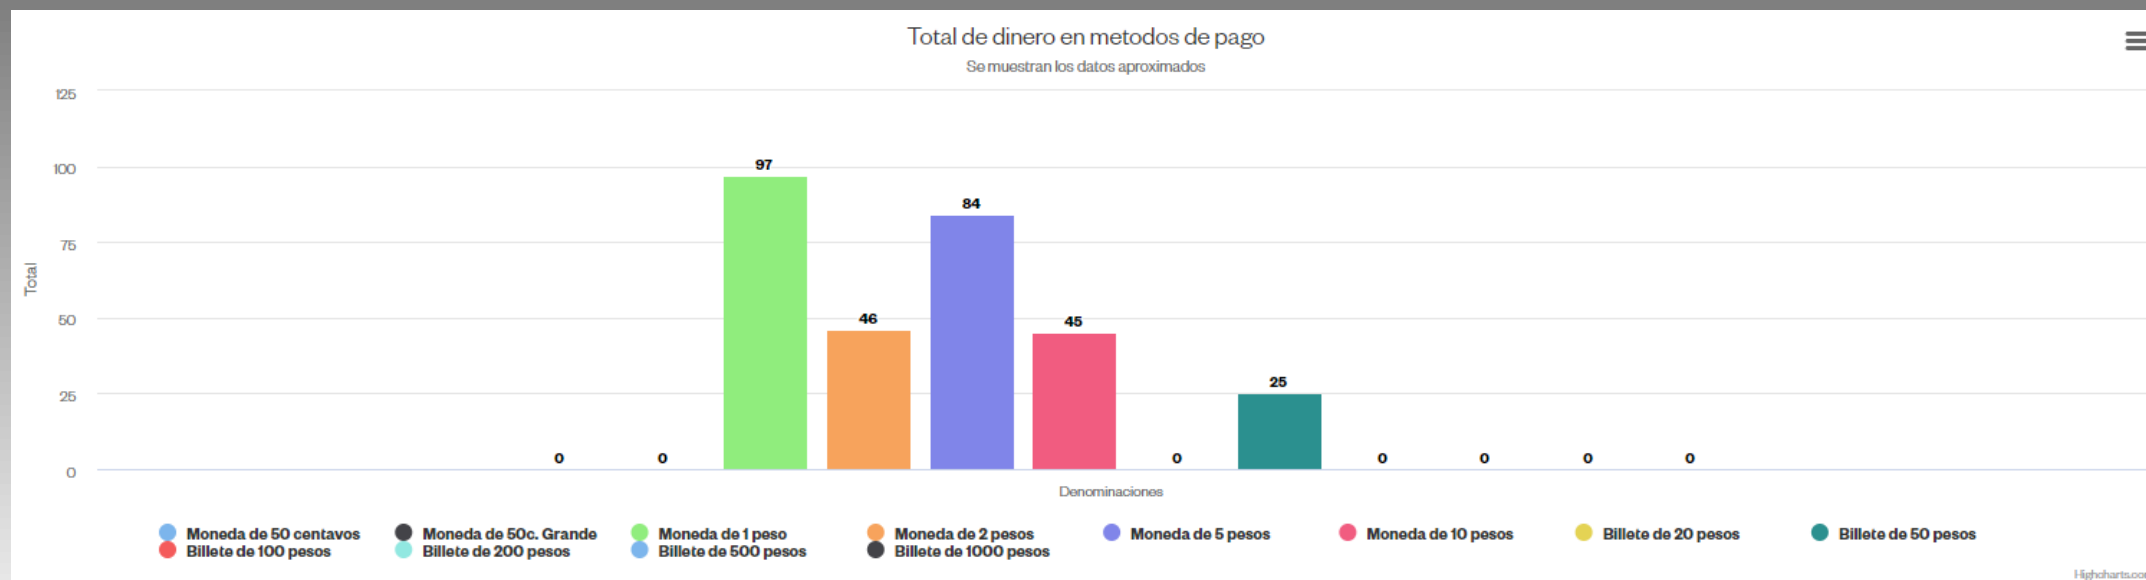

Administra lo recaudado en ventas de tu **Smart Vending Machine** desde tu computadora. Monitorea los sistemas de cobro en tiempo real, cuando están listos para retirar el efectivo y cuando requiera cambio en monedas y billetes.

- Inicio
- Productos
- Empleados
- Usuarios
- Clientes
- Dinero
- Planograma
- Códigos
- Diseño
- Configuración
- Reportes
- Sincronizar a loc.
- Changelog
- Salir