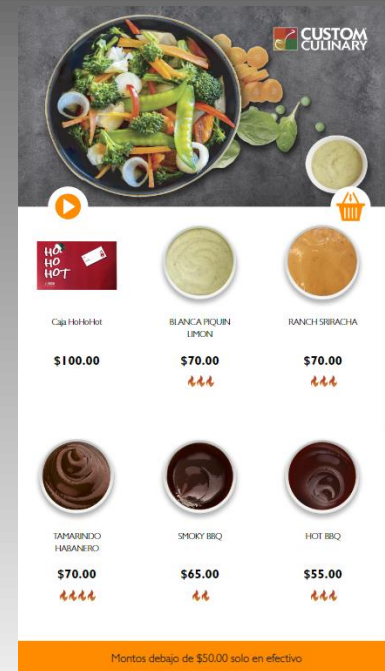

¡UNA EXPERIENCIA EXCLUSIVA DE TU MARCA! Todas las herramientas que necesitas para personalizar la interfaz de usuario de tu **Smart Vending Machine**.